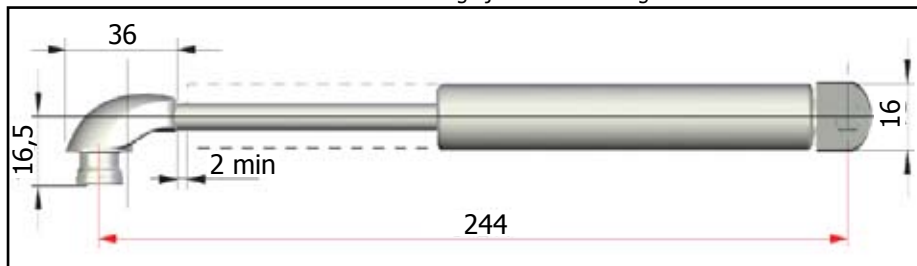

KAPIUKSE TÕSTUKID - COMPACT

KLAPPHING	Pikkus (mm)	Tõstejõud (N)
Art. 9900 6032	244	50
9900 6033	244	80
9900 6034	244	100

- komplektis karkassi ja ukse kinnitus (lai alumiinium raam-, puituks)
- kaasas paigaldusjuhend
- avanemine - AUTOMAATNE

Joonisel näidatud mõõdud arvestatud standard hinge ja h=0 mm tallaga

ukse laius

ukse kõrgus

	450mm	600mm	900mm	1200mm
300-350	80N(1,6-1,8kg)	80N(2,1-2,5kg)	2x80N(3,2-3,7kg)	2x80N(4,2-4,9kg)
351-400	80N(1,8-2,1kg)	2x50N(2,5-2,8kg)	2x80N(3,7-4,2kg)	2x100N(4,9-5,6kg)
401-450	2x50N(2,1-2,4kg)	2x80N(2,8-3,2kg)	2x100N(4,2-4,7kg)	
451-500	2x80N(2,4-2,6kg)	2x80N(3,2-3,5kg)	2x120N(4,7-5,3kg)	
501-550	2x80N(2,6-2,9kg)	2x100N(3,5-3,9kg)		
551-600	2x100N(2,9-3,2kg)	2x120N(3,9-2,4kg)		

Tabelis näidatud andmed - 18mm MDF/saepuruplaat ja 4mm klaasiga alumiinium raamiga uks