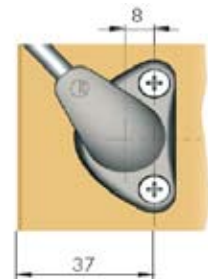

KAPIUKSE TÕSTUKID - COMPACT

KLAPPHING	Pikkus (mm)	Tõstejõud (N)
Art. 9900 6032	244	50
9900 6033	244	80
9900 6034	244	100

- komplektis karkassi ja ukse kinnitus (lai alumiinium raam-, puituks)
- kaasas paigaldusjuhend
- avanemine - AUTOMAATNE

Joonisel näidatud mõõdud arvestatud standard hinge ja h=0 mm tallaga

ukse laius

ukse kõrgus

	450mm	600mm	900mm	1200mm
300-350	80N(1,6-1,8kg)	80N(2,1-2,5kg)	2x80N(3,2-3,7kg)	2x80N(4,2-4,9kg)
351-400	80N(1,8-2,1kg)	2x50N(2,5-2,8kg)	2x80N(3,7-4,2kg)	2x100N(4,9-5,6kg)
401-450	2x50N(2,1-2,4kg)	2x80N(2,8-3,2kg)	2x100N(4,2-4,7kg)	
451-500	2x80N(2,4-2,6kg)	2x80N(3,2-3,5kg)	2x120N(4,7-5,3kg)	
501-550	2x80N(2,6-2,9kg)	2x100N(3,5-3,9kg)		
551-600	2x100N(2,9-3,2kg)	2x120N(3,9-2,4kg)		

Tabelis näidatud andmed - 18mm MDF/saepuruplaat ja 4mm klaasiga alumiinium raamiga uks