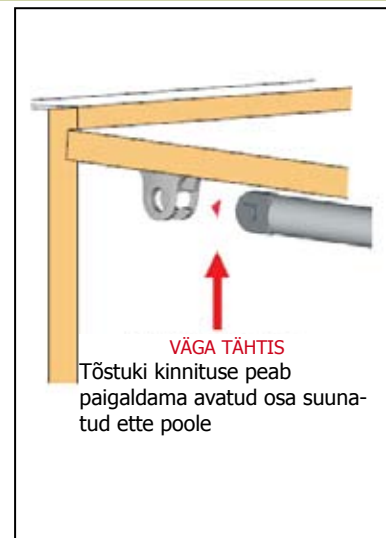

KAPIUKSE TÕSTUKID - COMPACT

KLAPPHING	Pikkus (mm)	Tõstejõud (N)
Art. 9900 6032	244	50
9900 6033	244	80
9900 6034	244	100

- komplektis karkassi ja ukse kinnitus (lai alumiinium raam-, puituks)
- kaasas paigaldusjuhend
- avanemine - AUTOMAATNE

Joonisel näidatud mõõdud arvestatud standard hinge ja h=0 mm tallaga

ukse laius

ukse kõrgus

	450mm	600mm	900mm	1200mm
300-350	80N(1,6-1,8kg)	80N(2,1-2,5kg)	2x80N(3,2-3,7kg)	2x80N(4,2-4,9kg)
351-400	80N(1,8-2,1kg)	2x50N(2,5-2,8kg)	2x80N(3,7-4,2kg)	2x100N(4,9-5,6kg)
401-450	2x50N(2,1-2,4kg)	2x80N(2,8-3,2kg)	2x100N(4,2-4,7kg)	
451-500	2x80N(2,4-2,6kg)	2x80N(3,2-3,5kg)	2x120N(4,7-5,3kg)	
501-550	2x80N(2,6-2,9kg)	2x100N(3,5-3,9kg)		
551-600	2x100N(2,9-3,2kg)	2x120N(3,9-2,4kg)		