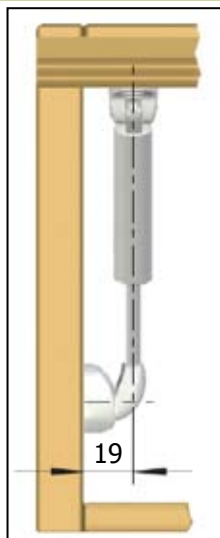

KAPIUKSE TÕSTUKID - COMPACT

KLAPPHING	Pikkus (mm)	Tõstejõud (N)
Art. 9900 6032	244	50
9900 6033	244	80
9900 6034	244	100

- komplektis karkassi ja ukse kinnitus (lai alumiinium raam-, puituks)
- kaasas paigaldusjuhend
- avanemine - AUTOMAATNE

Joonisel näidatud mõõdud arvestatud standard hinge ja h=0 mm tallaga

ukse laius

ukse kõrgus

	450mm	600mm	900mm	1200mm
300-350	80N(1,6-1,8kg)	80N(2,1-2,5kg)	2x80N(3,2-3,7kg)	2x80N(4,2-4,9kg)
351-400	80N(1,8-2,1kg)	2x50N(2,5-2,8kg)	2x80N(3,7-4,2kg)	2x100N(4,9-5,6kg)
401-450	2x50N(2,1-2,4kg)	2x80N(2,8-3,2kg)	2x100N(4,2-4,7kg)	
451-500	2x80N(2,4-2,6kg)	2x80N(3,2-3,5kg)	2x120N(4,7-5,3kg)	
501-550	2x80N(2,6-2,9kg)	2x100N(3,5-3,9kg)		
551-600	2x100N(2,9-3,2kg)	2x120N(3,9-2,4kg)		

Tabelis näidatud andmed - 18mm MDF/saepuruplaat ja 4mm klaasiga alumiinium raamiga uks