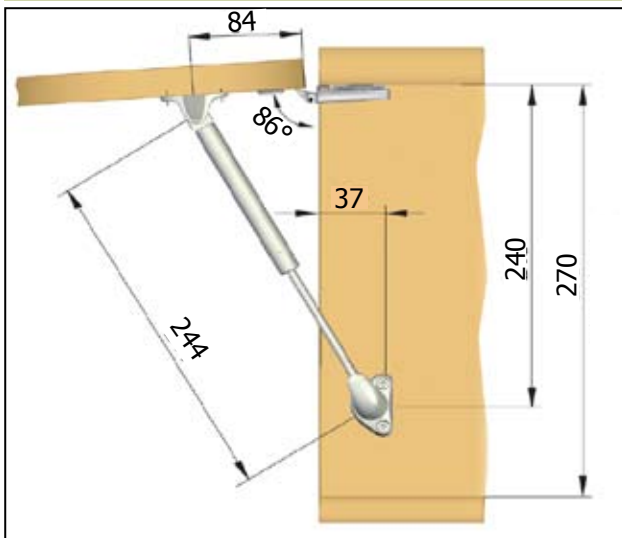

KAPIUKSE TÕSTUKID - COMPACT

KLAPPHING	Pikkus (mm)	Tõstejõud (N)
Art. 9900 6032	244	50
9900 6033	244	80
9900 6034	244	100

- komplektis karkassi ja ukse kinnitus (lai alumiinium raam-, puituks)
- kaasas paigaldusjuhend
- avanemine - AUTOMAATNE

Joonisel näidatud mõõdud arvestatud standard hinge ja h=0 mm tallaga

ukse laius

ukse kõrgus

	450mm	600mm	900mm	1200mm
300-350	80N(1,6-1,8kg)	80N(2,1-2,5kg)	2x80N(3,2-3,7kg)	2x80N(4,2-4,9kg)
351-400	80N(1,8-2,1kg)	2x50N(2,5-2,8kg)	2x80N(3,7-4,2kg)	2x100N(4,9-5,6kg)
401-450	2x50N(2,1-2,4kg)	2x80N(2,8-3,2kg)	2x100N(4,2-4,7kg)	
451-500	2x80N(2,4-2,6kg)	2x80N(3,2-3,5kg)	2x120N(4,7-5,3kg)	
501-550	2x80N(2,6-2,9kg)	2x100N(3,5-3,9kg)		
551-600	2x100N(2,9-3,2kg)	2x120N(3,9-2,4kg)		

Tabelis näidatud andmed - 18mm MDF/saepuruplaat ja 4mm klaasiga alumiinium raamiga uks